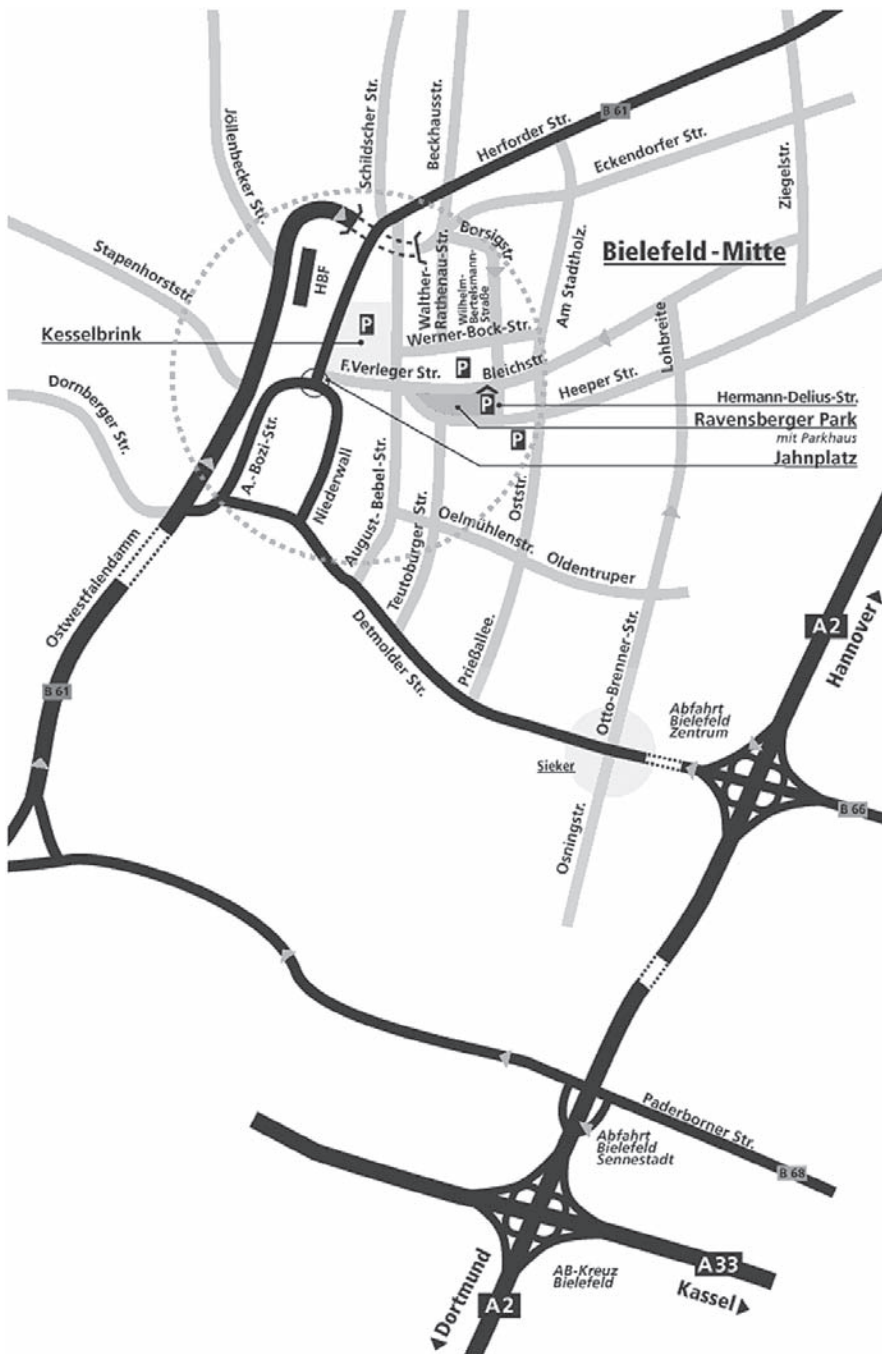

Ravensberger |Park|

www.ravensbergerpark.de

Ravensberger Park 6

33607 Bielefeld

Tel: 05 21/9 66 88-0

Fax: 05 21/9 66 88-10

info@ravensbergerpark.de