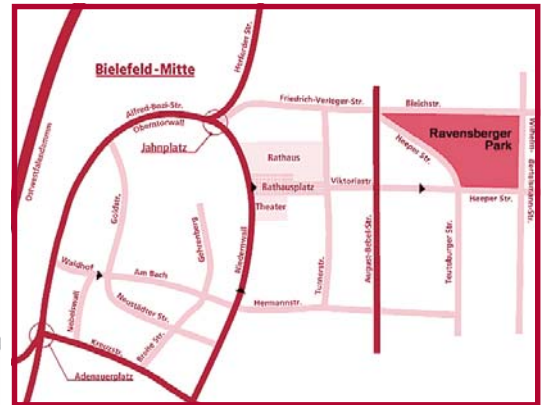

Ravensberger |Park|

www.ravensbergerpark.de

Ravensberger Park 6

33607 Bielefeld

Tel: 05 21/9 66 88-0

Fax: 05 21/9 66 88-10

info@ravensbergerpark.de